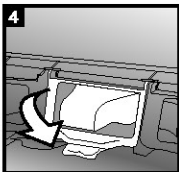

リサイクルインクカートリッジ HP56/57/131/177用取扱説明書

セット方法

セット方法 (HP177)

- 1、プリンターのカバーを開けてください。
- 2、矢印の方向にインクカートリッジをセットしてください。
- 3、プリンターのカバーを閉じてください。

セット方法 (HP56/57/131)

- 1、インクカートリッジ本体のカバーをはずしてください。
- 2、リムーブテープを剥がしてください。
- 3、プリンターに記載されている色の位置と合わせてセットしてください。