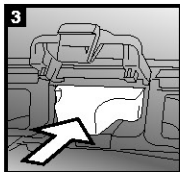

リサイクルインクカートリッジ HP56/57/131/177用取扱説明書

セット方法

セット方法 (HP177)

- 1、プリンターのカバーを開けてください。
- 2、矢印の方向にインクカートリッジをセットしてください。
- 3、プリンターのカバーを閉じてください。

セット方法 (HP56/57/131)

- 1、インクカートリッジ本体のカバーをはずしてください。
- 2、リムーブテープを剥がしてください。
- 3、プリンターに記載されている色の位置と合わせてセットしてください。