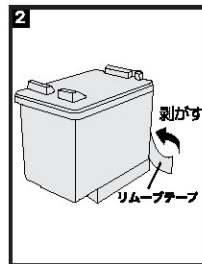

リサイクルインクカートリッジ HP56/57/131/177用取扱説明書

セット方法

セット方法 (HP177)

- 1、プリンターのカバーを開けてください。
- 2、矢印の方向にインクカートリッジをセットしてください。
- 3、プリンターのカバーを閉じてください。

セット方法 (HP56/57/131)

- 1、インクカートリッジ本体のカバーをはずしてください。
- 2、リムーブテープを剥がしてください。
- 3、プリンターに記載されている色の位置と合わせてセットしてください。