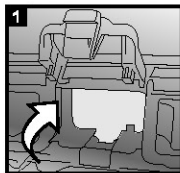

リサイクルインクカートリッジ HP56/57/131/177用取扱説明書

セット方法

セット方法 (HP177)

- 1、プリンターのカバーを開けてください。
- 2、矢印の方向にインクカートリッジをセットしてください。
- 3、プリンターのカバーを閉じてください。

セット方法 (HP56/57/131)

- 1、インクカートリッジ本体のカバーをはずしてください。
- 2、リムーブテープを剥がしてください。
- 3、プリンターに記載されている色の位置と合わせてセットしてください。