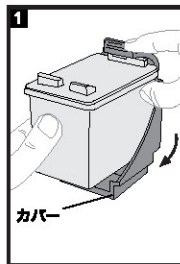

リサイクルインクカートリッジ HP56/57/131/177用取扱説明書

セット方法

セット方法 (HP177)

- 1、プリンターのカバーを開けてください。
- 2、矢印の方向にインクカートリッジをセットしてください。
- 3、プリンターのカバーを閉じてください。

セット方法 (HP56/57/131)

- 1、インクカートリッジ本体のカバーをはずしてください。
- 2、リムーブテープを剥がしてください。
- 3、プリンターに記載されている色の位置と合わせてセットしてください。